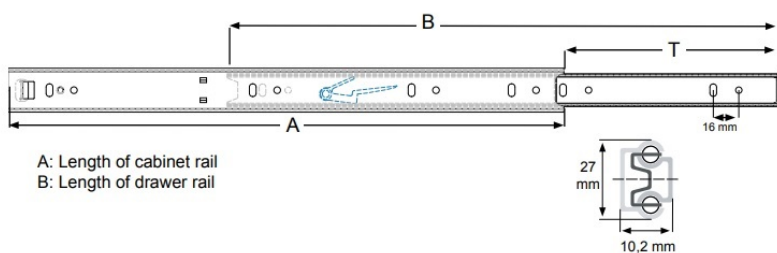

PRODUCT SHEET

Description:

Drawer Slide 8827, 300mm, W/Stop & Release, BZP

Item number:

16.10.046-1

Units	Box	Carton	HS Code	Barcode
Pair	1	40	8302420090	
				5704866106474

Slide length A	B	Travel length T	Finish
250 mm	246,5 mm	166 mm	BZP
300 mm	296,5 mm	216 mm	BZP
350 mm	346,5 mm	254 mm	BZP
400 mm	396,5 mm	279 mm	BZP
450 mm	446,5 mm	305 mm	BZP
500 mm	496,5 mm	330 mm	BZP
550 mm	546,5 mm	355 mm	BZP
650 mm	646,5 mm	406 mm	BZP
700 mm	696,5 mm	432 mm	BZP